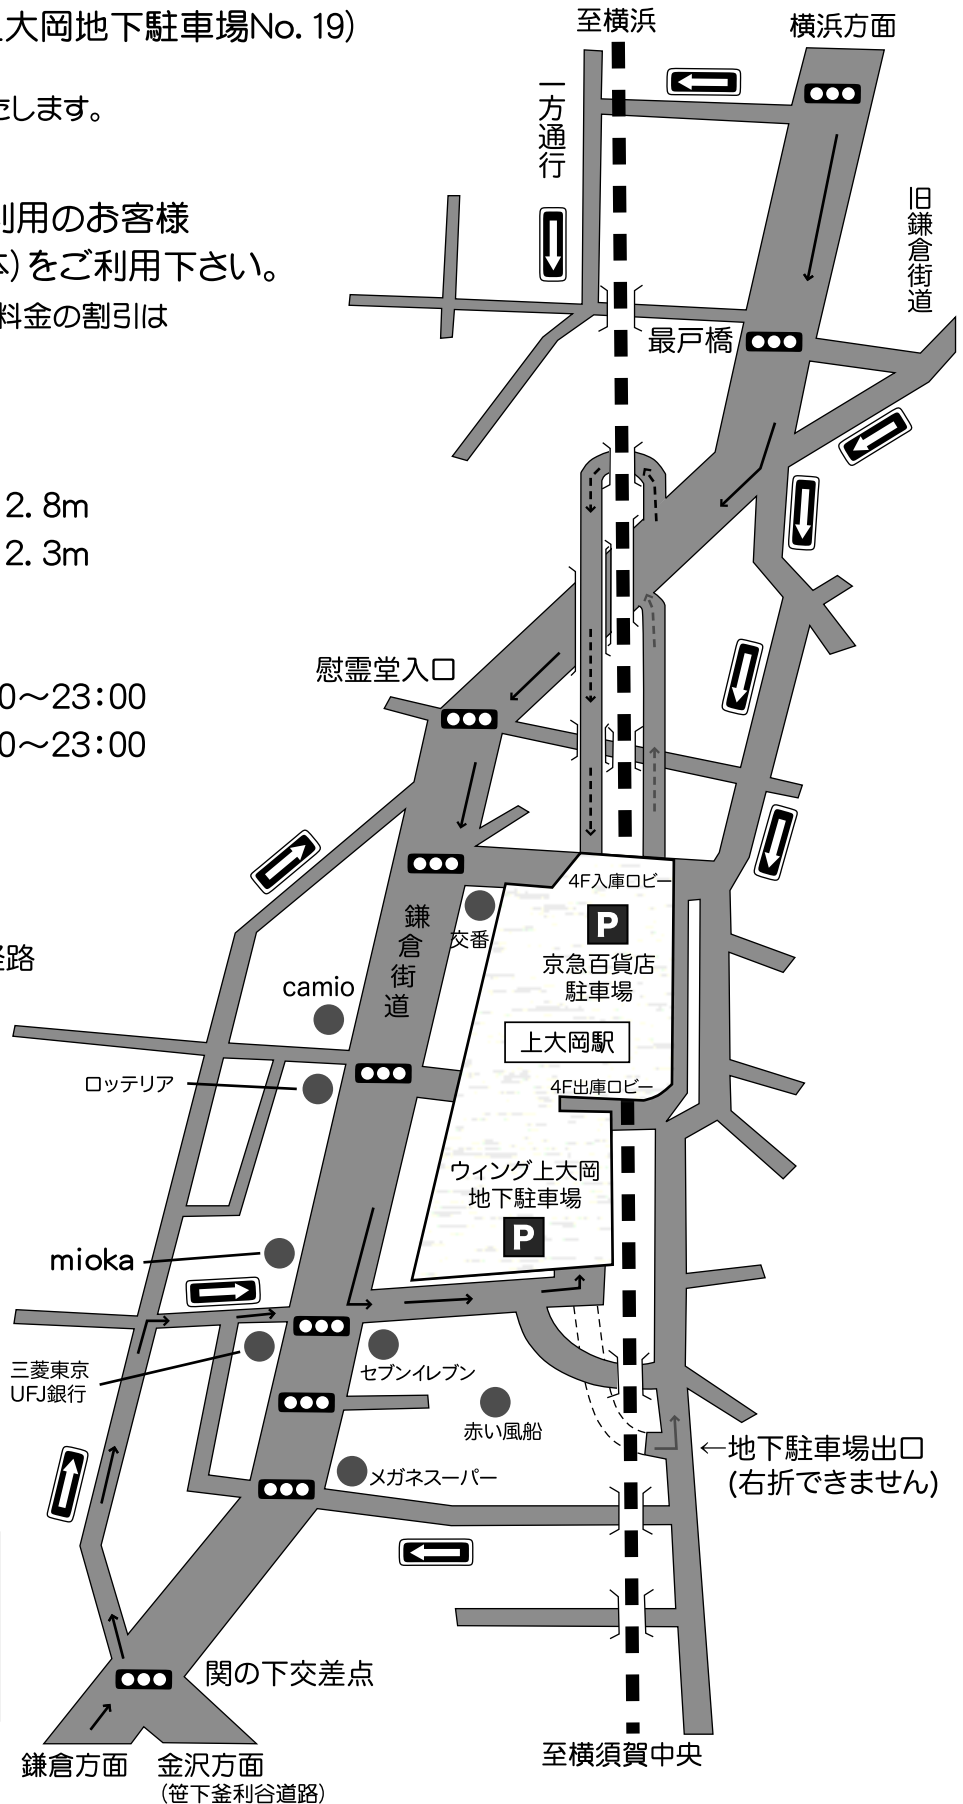

ウイング上大岡 地下駐車場案内図

•ホールご利用のお客様

専用駐車場 1台のみ (ウイング上大岡地下駐車場No. 19)

※ホールご利用時間内のみ。

打合せ時に駐車許可証の発行をいたします。

•ギャラリー・音楽ルーム その他ご利用のお客様

ウイング上大岡一般駐車場 (立体) をご利用下さい。

※なお、ひまわりの郷ご利用での駐車料金の割引は
ございません。

•車両高さ制限

ひまわりの郷専用駐車場No. 19 2.8m

ウイング上大岡一般駐車場 2.3m

•利用時間

ウイング上大岡地下駐車場 7:30~23:00

京急百貨店駐車場 8:30~23:00

———> 地下駐車場への経路

- - - - -> 京急百貨店駐車場への経路

鎌倉方面からお越しのお客様は
セブンイレブンの交差点では
右折できませんので
手前から路地へ入り迂回してください。